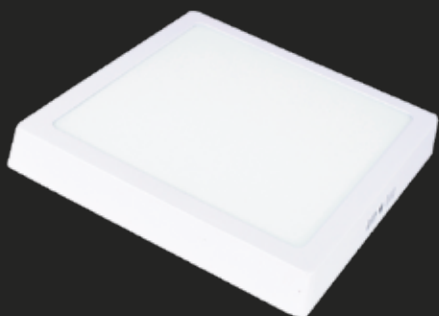

PLAFON REDONDO DE EMBUTIR

• Os Painéis LED de Embutir Redondos VluZ, possuem design Slim, além de maior praticidade e perfeita iluminação para o seu ambiente, podem ser instalado em forros de gesso, modulares, pvc ou similares.

- **25.000 horas**
- **80% economia**
- **Vidro, alumínio e acrílico**
- **Garantia de 12 meses**

PLAFON REDONDO DE SOBREPOR

• Plafon de LED de sobrepor **VLUZ** é a luminária de teto moderna para qualquer ambiente. Para iluminação geral dos seus ambientes, escolha este incrível Painel LED Slim. Maior praticidade e perfeita iluminação para o seu ambiente, os painéis sobrepor podem ser instalado em forros de gesso, modulares, pvc ou similares.

- **25.000 horas**
- **80% economia**
- **Vidro, alumínio e acrílico**
- **Garantia de 12 meses**

PLAFON QUADRADO DE SOBREPOR

• Plafon de LED de sobrepor **VLUZ** é a luminária de teto moderna para qualquer ambiente. Para iluminação geral dos seus ambientes, escolha este incrível Painel LED Slim. Maior praticidade e perfeita iluminação para o seu ambiente, os painéis sobrepor podem ser instalado em forros de gesso, modulares, pvc ou similares.