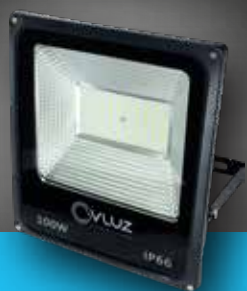

REFLETOR DE LED 100W

- Refletores LED **VLUZ** são modernos e resistentes, com prática instalação e resistente à água e poeira (IP66). Iluminação com altíssima economia de energia, proporcionando longa eficiência e durabilidade.