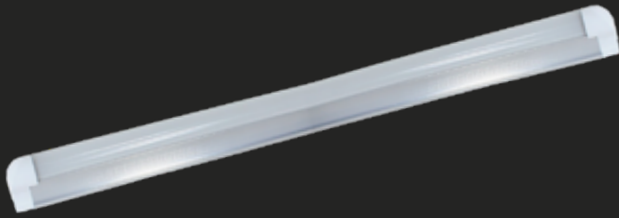

LUMINÁRIA T8 CALHA